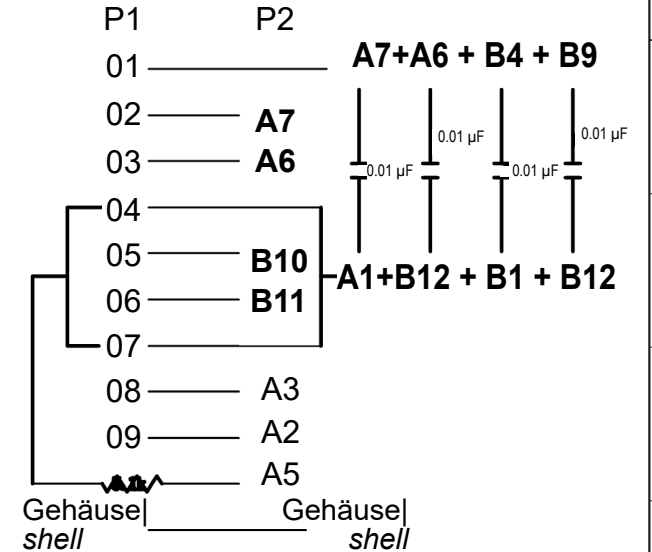

Pin-Out / Pin Out

USB-C™/USB A OTG Super Speed Adapter für den Anschluss von Ladekabeln 3.0

- zum Anschluss zwischen USB-C™ und USB-A Geräten
- mit Datentransferraten von bis zu 5 Gbps
- geeignet für das MacBook mit USB-C™ Port
- sehr einfache Bedienbarkeit
- USB On-The-Go - Kompakter USB-C™/USB A Adapter für unterwegs

Anschlüsse: USB-C™-Stecker, USB 3.0-Buchse (Typ A)
 Material Gehäuse: vernickelt
 Material Kontakte: vergoldet
 Max. Übertragungsrate: 5 Gbit/s

USB-C™ / USB A OTG SuperSpeed Adapter for connecting charging cables 3.0

Connections: USB-C™ male, USB 3.0 female (Type A)
 Material housing: nickle plated
 Material contacts: gold plated
 Max. transmission rate: 5 Gbit/s

Änderungen

Datum	Name	gez.:	Datum	Name
		ir	15.02.2024	ir
		x	15.02.2024	x
Änderungen vorbehalten / Subject to change				

Bezeichnung
USB-C ADAP C/A 3.0 OTG

Zeichnungs-Nr.:
66262

Blatt

von